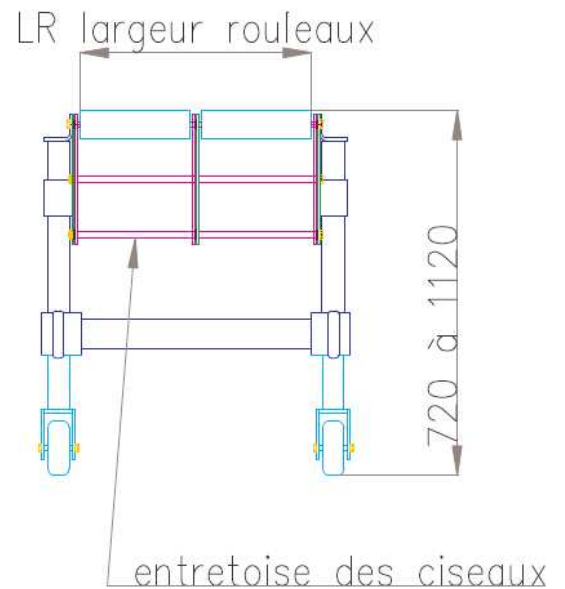

CONVOYEUR EXTENSIBLE

Rouleaux	Long.	Long.	Nb pieds	Nb rangées
Acier/ PVC diam 40/10 largeur 500	4 m	1,04 m	4	3
	5 m	1,28 m	4	
	6 m	1,52 m	5	
	7 m	1,76 m	5	
	8 m	2,04 m	7	
	9 m	2,28 m	7	
Charge maxi 40 KG /ml				
Acier/ PVC diam 40/10 largeur 600	4 m	1,04 m	4	4
	5 m	1,28 m	5	
	6 m	1,52 m	7	
	7 m	1,76 m	7	
	8 m	2,04 m	8	
	9 m	2,28 m	9	
Charge maxi : PVC : 30 KG /ml Charge maxi : ACIER : 80 KG /ml				

NOTA : Le transporteur extensible à rouleaux est équipé de rouleaux acier zingués ou de Rouleaux PVC
Le transporteur peut être déformé dans toutes les positions