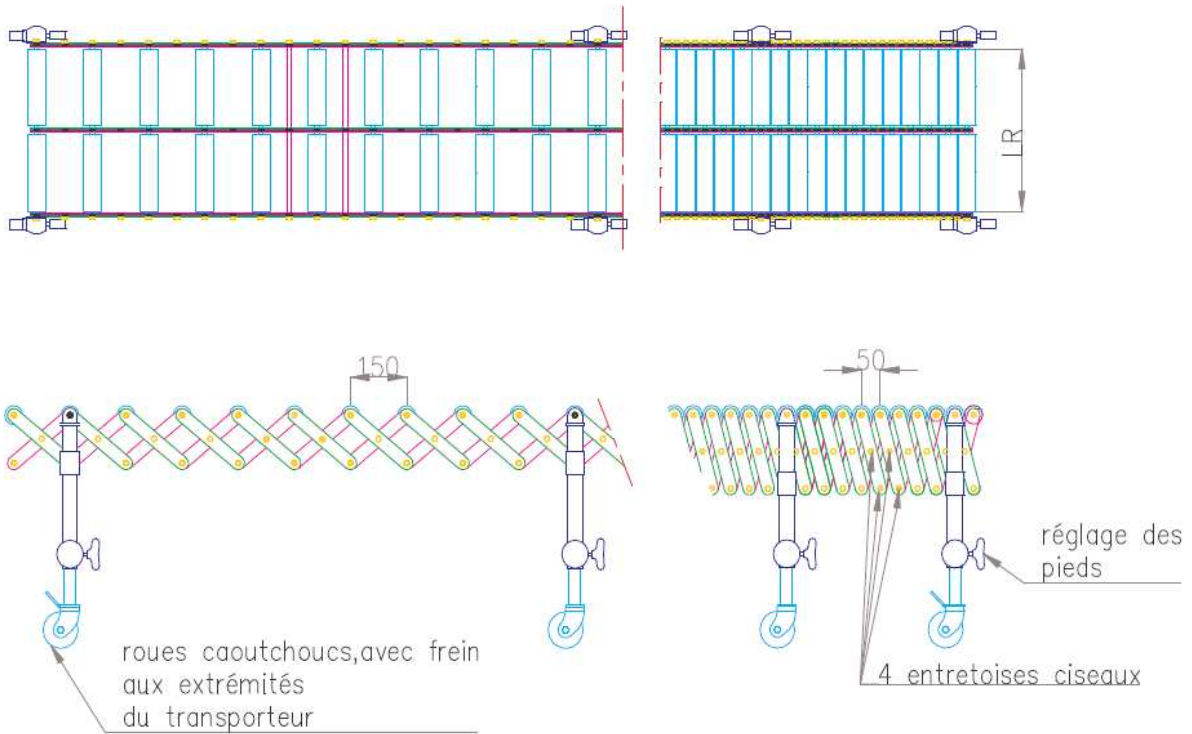

CONVOYEUR EXTENSIBLE

Rouleaux	Long.	Long.	Nb pieds	Nb rangées
Acier/ PVC diam 40/10 largeur 500	4 m	1,04 m	4	3
	5 m	1,28 m	4	
	6 m	1,52 m	5	
	7 m	1,76 m	5	
	8 m	2,04 m	7	
	9 m	2,28 m	7	
Charge maxi 40 KG /ml				
Acier/ PVC diam 40/10 largeur 600	4 m	1,04 m	4	4
	5 m	1,28 m	5	
	6 m	1,52 m	7	
	7 m	1,76 m	7	
	8 m	2,04 m	8	
	9 m	2,28 m	9	
Charge maxi : PVC : 30 KG /ml Charge maxi : ACIER : 80 KG /ml				

NOTA : Le transporteur extensible à rouleaux est équipé de rouleaux acier zingués ou de Rouleaux PVC
Le transporteur peut être déformé dans toutes les positions